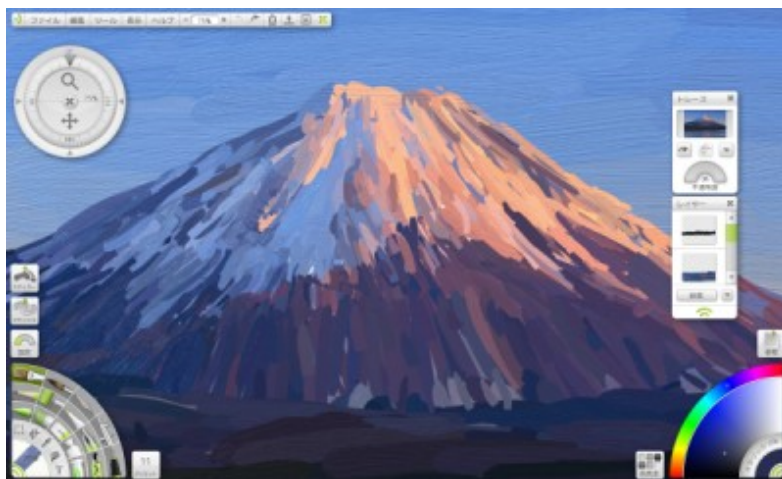

2010年9月10日

「手づくり」という新しい価値をもたらす絵はがき作成ソフト 『筆一番 手づくり』発売のお知らせ

株式会社イーフロンティア（本社：東京都新宿区、代表取締役：安藤 健一）は、楽しみながら本格的に絵を描き、絵はがきに仕立てることができるソフト『筆一番 手づくり』を、2010年10月8日（金）に発売いたします。税込標準価格は6,980円です。

従来のはがき作成ソフトは、たくさんのイラストや背景画像を収録し、それらを組み合わせることで、誰でもかんたんに“それなり”の年賀状を作成できることで、市場に受け入れられてきました。しかし、多くの人たちが電子メールで新年の挨拶を済ませてしまうようになった今、年賀状を郵送で送る意味は何でしょうか。イーフロンティアはその点を考え、「手づくり」によって心を伝えることを目的としたまったく新しい年賀状作成ソフトを作ることになりました。本製品なら、楽しみながら心のこもった絵を描き、その絵を年賀状として仕立てることがかんたんにできます。