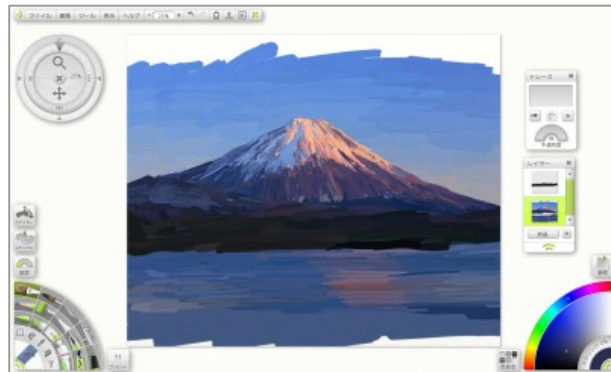

製品概要

- 描画機能には、本格的な絵画制作を楽しめる ArtRage 3 Studio（フル機能版）を採用。
- 写真を下絵や見本にして絵を描く機能を備えており、デッサン力に自信のない方でも安心です。
- 絵の見本・下絵としても、そのまま素材としても使えるイラスト・写真などを収録。
- 作業の流れが一目で分かるトップメニュー。
- かんたんに年賀状が作れる「特急はがき」機能、写真フレーム機能も搭載。
- 住所録一覧表ではがき印刷管理。
- 通常のはがき以外に、往復はがき、封筒、タックシール、名刺の印刷が可能

筆一番手づくりの特長

●ArtRage 3 で手づくりのオリジナルデザインを作成

ArtRage 3 でオリジナルデザインの干支、年賀素材などを描き、文面に貼り付けられます。

また、あらかじめ準備されたはがきサイズのキャンバスに背景を描いて、文面に取り込むことができます。

手づくり年賀状の例

●見本・下絵として使える素材

絵の見本・下絵としても、そのまま素材としても使えるイラスト・写真などを収録。2011年の干支にかかわるものは、111点収録されています。