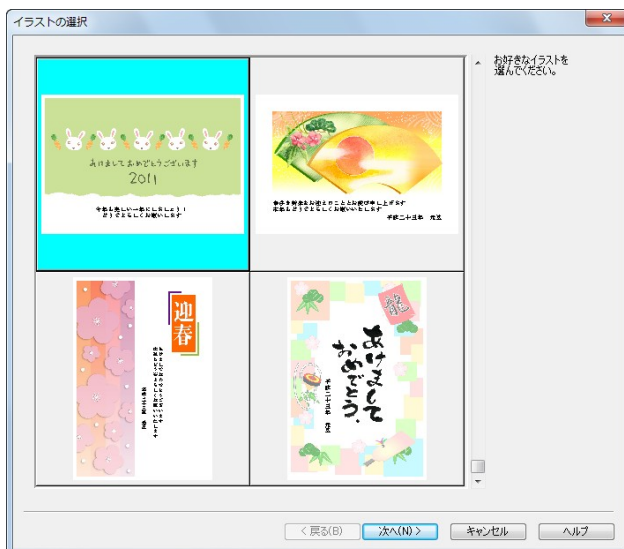

製品概要

- 描画機能には、本格的な絵画制作を楽しめる ArtRage 3 Studio（フル機能版）を採用。
- 写真を下絵や見本にして絵を描く機能を備えており、デッサン力に自信のない方でも安心です。
- 絵の見本・下絵としても、そのまま素材としても使えるイラスト・写真などを収録。
- 作業の流れが一目で分かるトップメニュー。
- かんたんに年賀状が作れる「特急はがき」機能、写真フレーム機能も搭載。
- 住所録一覧表ではがき印刷管理。
- 通常のはがき以外に、往復はがき、封筒、タックシール、名刺の印刷が可能

筆一番手づくりの特長

●ArtRage 3 で手づくりのオリジナルデザインを作成

ArtRage 3 でオリジナルデザインの干支、年賀素材などを描き、文面に貼り付けられます。

また、あらかじめ準備されたはがきサイズのキャンバスに背景を描いて、文面に取り込むことができます。

手づくり年賀状の例

●見本・下絵として使える素材

絵の見本・下絵としても、そのまま素材としても使えるイラスト・写真などを収録。2011年の干支にかかわるものは、111点収録されています。

また、年賀状では欠かせない毛筆などのオリジナルフォントを3種収録しています。

謹賀新年 (コーパス勘亭流)
 謹賀新年 (コーパス行書体)
 謹賀新年 (コーパス毛筆楷書体)

●作業の流れや手順が一目で分かるトップメニュー

トップメニューの上から下に向かって作業をしていけば、心のこもった手づくり年賀状のできあがり。

ArtRageを使うシーンも教えてくれます。

●かんたんに年賀状が作れる「特急はがき」機能／フレーム写真機能

「特急はがき」機能では、好きなデザインを選択し、ウィザードに従って作業するだけで年賀状のできあがり。

フレーム写真機能では、フレームに子供などの写真を入れるだけで年賀状が作れます。

●住所録／住所録一覧表ではがき印刷管理

住所録は、コンパクトにまとめられた使いやすい入力体系となっています。また、他のソフトでつくった CSV 形式の住所録を読み込むことができます。

住所録一覧表を使えば、選択した住所だけを印刷することもかんたんにできます。