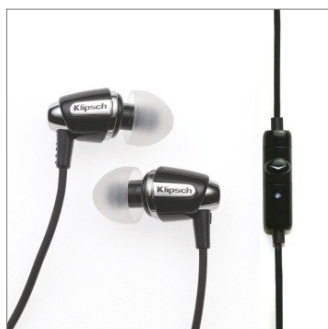

Androidケータイ対応のイヤホン、Klipschから登場！

発売日：2011年10月28日(金)	価格	JANコード	商品コード
商品名：Image S4A for Android	オープン (市場予想税込価格 11,800円前後)	4937246043927	KLIMS4A111

Klipsch®

Image S4A for Android

[イメージ・エスフォーエー・フォーアンドロイド]

全米No.1のスピーカーブランドとして世界中の音楽ファンから親しまれているクリプシュ社から、Androidケータイに対応したイヤホンが登場です！

圧倒的な高音質、優れた装着感、斬新なデザインに加え、便利なりモコンマイクをプラス。

通話時に、また音楽プレイヤーの操作時に、大活躍します。

通話時には
通話、消音、リダイヤルに対応

音楽再生時には
再生/停止、音量調節、早送り/巻き戻し

そのほか
ボイスサーチ、
ボイスコマンドに対応

●専用アプリとリモコンでケータイをコントロール

無料でダウンロードできる専用アプリを使用することにより、音楽プレイヤーの再生、通話、ボイスサーチやボイスコマンドなどが可能になります。

●実績を誇る高性能ドライバを搭載

数々の賞に輝くImage S4シリーズのプレミアムな音質をつかさどる、ドライバ口径8.5mmのダイナミック・ムービングコイル・マイクロスピーカーを搭載。繊細さと力強さを併せ持った、濃密なサウンドをお楽しみいただけます。

●特許取得済の画期的なイヤピース「Ear Gels」を採用

クリプシュ独自の楕円形状のイヤピースにより、長時間の使用でも疲れ知らずの快適さと、高い遮音性を実現しました。

仕様/付属品

デザイン	インイヤー
ドライバ形式	ダイナミック・ムービングコイル・マイクロスピーカー
ドライバコンポーネント	Full Range KG25
ドライバ口径	8.5mm
周波数特性	10Hz - 19kHz
レベル(1mW)	110dB
インピーダンス(1kHz)	18Ω
遮音性	-16dB
プラグ	3.5mm(ストレート型)
カラー	ブラック
付属品	布製収納ケース Ear Gels(イヤピース)
対応アプリ	Android 2.1以降に対応