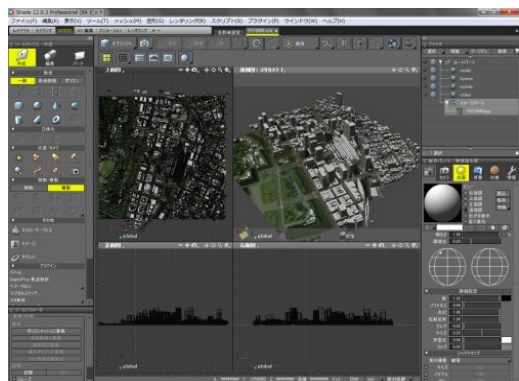

# SORAMAP<sup>®</sup>

イーフロンティアストア限定

ダウンロード版 登場！

3DCG制作に役に立つ

映像制作や建築などのプレゼンテーションに役に立つ3DCGデータです。  
Shadeフォーマット(.shd)をはじめOBJ、LightWaveフォーマット、3DSフォーマットに対応。

本製品は、一定以上のCPU(Pentium4 1.6GHz以上)や、グラフィックカード(ATI社、もしくはNVIDIA社製を推奨。VRAMは約32MB以上)が搭載されているPCでのご利用を推奨します。

航空写真測量(3次元数値図化)の技法により、家屋の3D形状を抽出後、ポリゴンデータとして高精度な3D地図を生成しております。詳細情報は以下のとおりです。■3D地図データ(約1.5km×1.5kmのエリア) 2008年6月時点の3D形状を取得 ■地面テクスチャー画像 2008年6月時点の航空写真使用(幾何補正されたデジタルオルソ画像) ※建物のテクスチャー画像は含まれておりません。※サービスとして高解像度地面テクスチャー画像。幾何補正されたデジタルオルソ画像として航空写真から作成)も別途付属しています。