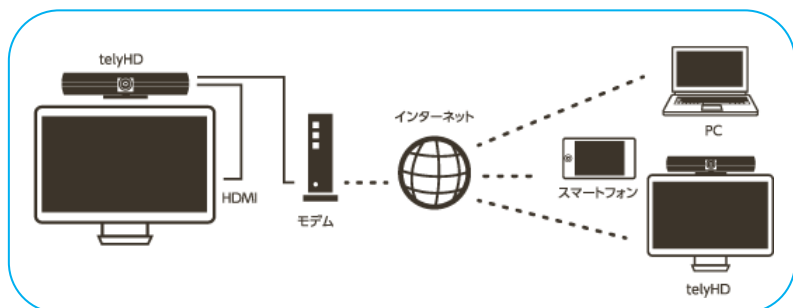

遠く離れたおじいちゃん、ビデオチャットしませんか？

利用イメージ

画面イメージ

パソコンがなくてもすぐ使える

telyHDはマイクとワイドカメラを内蔵して、TVと接続するだけで簡単に利用できるインターネットTV電話システムです。誰でも簡単に操作が可能で、小さなお子様でもご利用いただけます。

接続にはSkypeのシステムを利用しており、世界中の人たちと無料でTV電話が楽しめます。面倒なソフトのインストールやパソコンの起動は不要。簡単、手軽にTV電話をお楽しみください。

操作はリモコンで

全てリモコンだけで操作が可能。電話がかかってきたら、リモコンのボタンを押せば通話が始まります。

10分で使える！ 接続・設定はとても簡単

1. telyHDとTVをHDMIで接続
2. 有線LANまたは無線LAN(Wi-Fi)でネットに接続
あとはSkypeアカウントを登録するだけ

LANケーブルまたは無線LAN(Wi-Fi)でネットへ TVへ

HD高画質(720p対応)でTV電話

1280×720ドットの高画質で、多くの人がある会議室でも、相手の表情がハッキリと見えます。また、ノイズキャンセリング機能付きマイクで音声もクリアです。

4つのノイズキャンセリングマイクを内蔵

720pのHDIに対応したワイドカメラ搭載

写真共有が可能だから

子供や旅行の写真を見ながら、テレビ電話が楽しめる

通話中に相手の画面へ写真を転送。デジカメ等の画像が入ったSDカード／USBメモリから、画像が読み込めます。更にAirPlay対応で、手元のiPhoneやiPadの写真がそのまま転送できます。

SDカードスロットとUSB端子を搭載

※写真共有はtelyHD同士で利用する必要があります。

設置場所を選ばない

本体下部にはTVマウント兼用スタンド付き。TVへの取付けやラックへの設置が可能です。
※マウントを取り外し、カメラ用三脚へ取り付ける事もできます。

その他の機能

その他にも、telyHDならではの様々な機能があります。

留守番ビデオ機能

相手が留守の時には、60秒までのビデオメッセージが残せます。

※telyHD同士で利用する必要があります。

自動着信機能