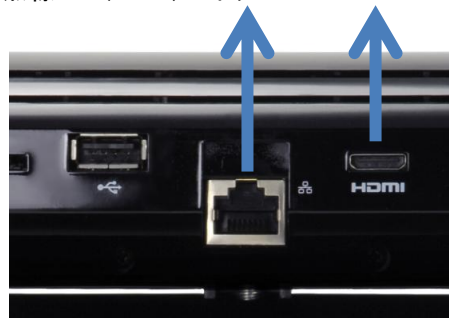

操作はリモコンで

全てリモコンだけで操作が可能。電話がかかってきたら、リモコンのボタンを押せば通話が始まります。

10分で使える！ 接続・設定はとても簡単

1. telyHDとTVをHDMIで接続
2. 有線LANまたは無線LAN(Wi-Fi)でネットに接続
あとはSkypeアカウントを登録するだけ

LANケーブルまたは無線LAN(Wi-Fi)でネットへ TVへ

HD高画質(720p対応)でTV電話

1280×720ドットの高画質で、多くの人がある会議室でも、相手の表情がハッキリと見えます。また、ノイズキャンセリング機能付きマイクで音声もクリアです。

4つのノイズキャンセリングマイクを内蔵

720pのHDIに対応したワイドカメラ搭載

写真共有が可能だから

子供や旅行の写真を見ながら、テレビ電話が楽しめる

通話中に相手の画面へ写真を転送。デジカメ等の画像が入ったSDカード／USBメモリから、画像が読み込めます。更にAirPlay対応で、手元のiPhoneやiPadの写真がそのまま転送できます。

SDカードスロットとUSB端子を搭載

※写真共有はtelyHD同士で利用する必要があります。

設置場所を選ばない

本体下部にはTVマウント兼用スタンド付き。TVへの取付けやラックへの設置が可能です。
※マウントを取り外し、カメラ用三脚へ取り付ける事もできます。

その他の機能

その他にも、telyHDならではの様々な機能があります。

留守番ビデオ機能

相手が留守の時には、60秒までのビデオメッセージが残せます。

※telyHD同士で利用する必要があります。

自動着信機能