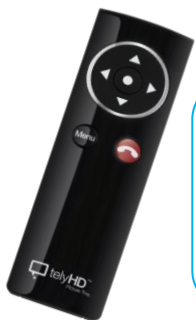

TVだけでSkypeを楽しめる！簡単・手軽にインターネットTV電話

発売日:2012年8月31日(金)	税込標準価格	JANコード	商品コード
テリーエイチディー 商品名: tely HD	34,800円	4528992078587	TLTH01Z111

TVだけでSkypeを楽しめる！簡単・手軽にインターネットTV電話

パソコンがなくても使える

10分で使える簡単設定

月額料金は不要

HD高画質で楽しめる

リモコンだけの簡単操作

遠く離れたおじいちゃん、ビデオチャットしませんか？

利用イメージ

画面イメージ

パソコンがなくてもすぐ使える

telyHDはマイクとワイドカメラを内蔵して、TVと接続するだけで簡単に利用できるインターネットTV電話システムです。誰でも簡単に操作が可能で、小さなお子様でもご利用いただけます。

接続にはSkypeのシステムを利用しており、世界中の人たちと無料でTV電話が楽しめます。面倒なソフトのインストールやパソコンの起動は不要。簡単、手軽にTV電話をお楽しみください。

操作はリモコンで

全てリモコンだけで操作が可能。電話がかかってきたら、リモコンのボタンを押せば通話が始まります。

10分で使える！ 接続・設定はとても簡単

1. telyHDとTVをHDMIで接続
2. 有線LANまたは無線LAN(Wi-Fi)でネットに接続
あとはSkypeアカウントを登録するだけ

LANケーブルまたは無線LAN(Wi-Fi)でネットへ TVへ

HD高画質(720p対応)でTV電話

1280×720ドットの高画質で、多くの人がある会議室でも、相手の表情がハッキリと見えます。また、ノイズキャンセリング機能付きマイクで音声もクリアです。

4つのノイズキャンセリングマイクを内蔵

720pのHDIに対応したワイドカメラ搭載

写真共有が可能だから

子供や旅行の写真を見ながら、テレビ電話が楽しめる

通話中に相手の画面へ写真を転送。デジカメ等の画像が入ったSDカード／USBメモリから、画像が読み込めます。更にAirPlay対応で、手元のiPhoneやiPadの写真がそのまま転送できます。

SDカードスロットとUSB端子を搭載

※写真共有はtelyHD同士で利用する必要があります。