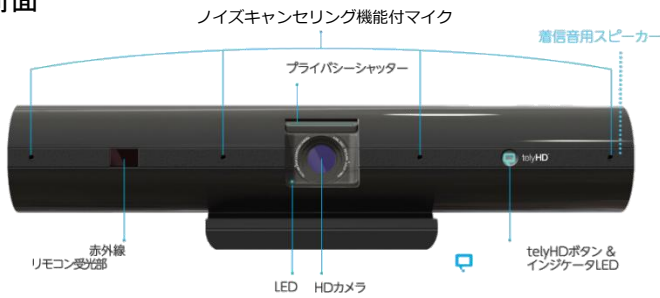

設置場所を選ばない

本体下部にはTVマウント兼用スタンド付き。TVへの取付けやラックへの設置が可能です。
※マウントを取り外し、カメラ用三脚へ取り付ける事もできます。

その他の機能

その他にも、telyHDならではの様々な機能があります。

留守番ビデオ機能

相手が留守の時には、60秒までのビデオメッセージが残せます。

※telyHD同士で利用する必要があります。

自動着信機能

LAN内のiPhoneやAndroidなどを使って、リモコン操作や文字入力を行うことができます。

製品資料

本体名称

前面

背面

同梱物

telyHD本体 (TVマウント兼用スタンド付) / 電源アダプター / ユーザーガイド / HDMIケーブル1本 / リモコン

必要環境