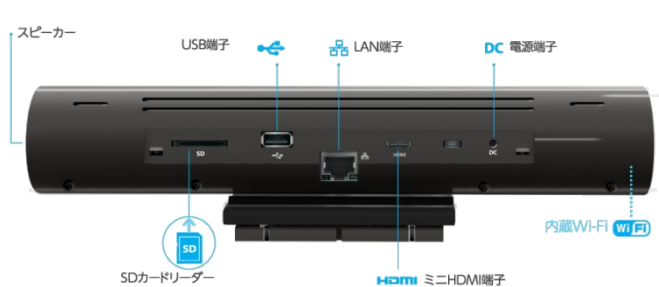

LAN内のiPhoneやAndroidなどを使って、リモコン操作や文字入力を行うことができます。

製品資料

本体名称

前面

背面

同梱物

telyHD本体 (TVマウント兼用スタンド付) / 電源アダプター / ユーザーガイド / HDMIケーブル1本 / リモコン

必要環境