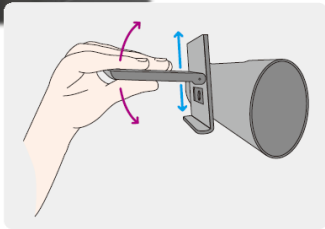

操作はリモコンで

全てリモコンだけで操作が可能。電話がかかってきたら、リモコンのボタンを押せば通話が始まります。

10分で使える！ 接続・設定はとても簡単

1. telyHDとTVをHDMIで接続
2. 有線LANまたは無線LAN(Wi-Fi)でネットに接続
あとはSkypeアカウントを登録するだけ

LANケーブルまたは無線LAN(Wi-Fi)でネットへ TVへ

HD高画質(720p対応)でTV電話

1280×720ドットの高画質で、多くの人がある会議室でも、相手の表情がハッキリと見えます。また、ノイズキャンセリング機能付きマイクで音声もクリアです。

4つのノイズキャンセリングマイクを内蔵

720pのHDIに対応したワイドカメラ搭載

写真共有が可能だから

子供や旅行の写真を見ながら、テレビ電話が楽しめる

通話中に相手の画面へ写真を転送。デジカメ等の画像が入ったSDカード／USBメモリから、画像が読み込めます。更にAirPlay対応で、手元のiPhoneやiPadの写真がそのまま転送できます。

SDカードスロットとUSB端子を搭載

※写真共有はtelyHD同士で利用する必要があります。

設置場所を選ばない

本体下部にはTVマウント兼用スタンド付き。TVへの取付けやラックへの設置が可能です。
※マウントを取り外し、カメラ用三脚へ取り付ける事もできます。

その他の機能

その他にも、telyHDならではの様々な機能があります。

留守番ビデオ機能

相手が留守の時には、60秒までのビデオメッセージが残せます。

※telyHD同士で利用する必要があります。

自動着信機能

特定・不特定の相手からの自動着信が可能。留守宅のペットや子供の様子が確認できます。

着信スピーカー内蔵

telyHDから着信音がなり、普段はTVの電源を付けておく必要はありません。

AirPlay対応

iPhoneやiPadなどの、AirPlay対応機器の写真を、TVで表示して楽しめます。

Webブラウザ搭載

TVの大画面でWebブラウジングが楽しめます。
※ご利用には別途USBマウスが必要です。

スマートリモート