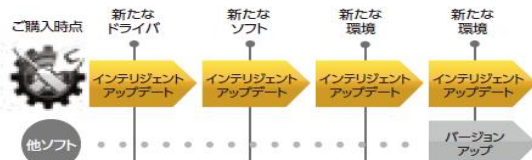

ライブアップデート機能により常に最新

毎週更新 iolo Tune-up Definitions™

現在のPCは、ソフトウェアや環境により多様な構成となり、常に進化し続けています。PCチューンアップ・ユーティリティもまた有効性を継続して発揮するために進化する必要があります。iolo Tune-up Definitionsは、iolo Labsの調査データをもとにチューンされた最新の定義ファイルを、自動的にかつ継続的に提供します。

新たに出現したパフォーマンスの脅威を System Mechanicに通知

PCの正確なニーズに合わせてチューニングと修復をカスタマイズ

30,000を超えるチューンアップ定義ファイルを iolo Labsから継続的に更新