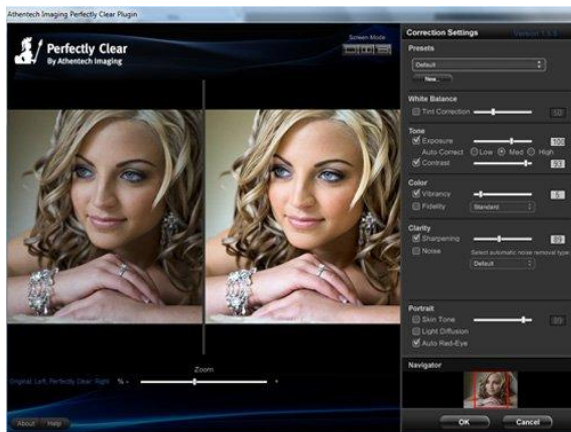

Corel® PaintShop® Pro X6 Ultimate 創造性を広げる高機能フォトレタッチ

上位版「PaintShop® Pro X6 Ultimate」はProに加え、多くの受賞歴をもつ写真補正ツール「Perfectly Clear」とフォトビューティーキット「FaceFilter3 Standard」を搭載。Corelの数十種類のブラシ、テクスチャ、ロイヤリティフリー背景画像を収録した「クリエイティブコレクション」も搭載。あなたの写真を過去最高の出来栄に！

Perfectly Clear