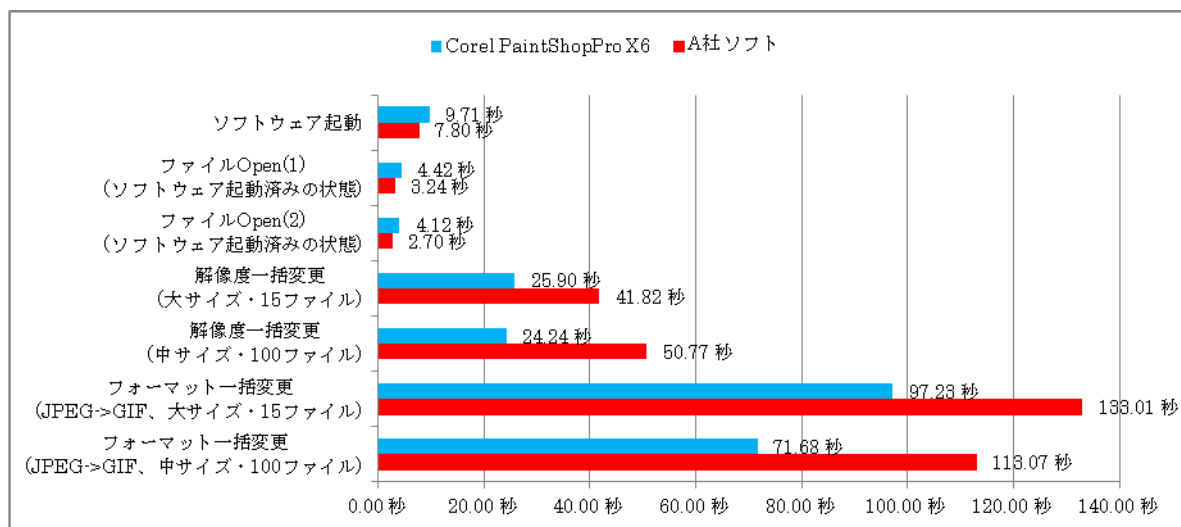

Corel® PaintShop® Pro X6 軽快高品位にフォトタッチ

「PaintShop® Pro」は20年近い歴史をもつフォトタッチソフトです。高機能ながらコストパフォーマンスに優れ、多くのお客様にご愛用頂いています。

本作X6では、64-bit OSへの対応始めとした「高速化」と、使い勝手の向上を目指した「インターフェースの改善」を実現しました。

ユーザー調査によると、最も満足度に重要性があり、かつ満足度が低いポイントがインターフェース(使い勝手)という結果でした。これに対しCorelでは、インターフェースを大幅改善。使いやすく、そしてパワフルなワークフローを実現しました。

X5のインターフェース(左図)に比べ、すっきり使いやすいX6のインターフェース(右図)

他社タッチソフトに対し、ソフトウェア起動やファイルオープンなどは差異がないが、バッチ処理など時間の気になる処理は高速という結果。

3回計測の平均値
Windows 7/Core i7/
8 GB RAM環境
第三者調べ

Corel® PaintShop® Pro X6 Ultimate 創造性を広げる高機能フォトレタッチ